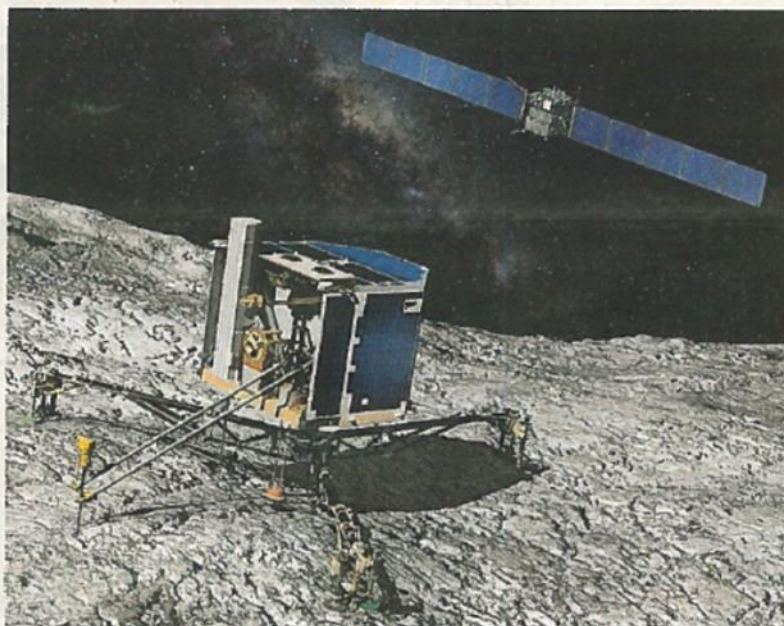

Kometenbier zu bedeutsamer Landung

Gossau. Am 12. November wird Geschichte geschrieben. Erstmals landet eine von Menschenhand gebaute Sonde auf einem Kometen. Im «Freihof» wird das Spektakel live übertragen.

Das Restaurant Freihof gleicht zurzeit einem Museum für Raumfahrt. In jeder Ecke sind Modelle von Satelliten und Kometen zu sehen, Bildschirme zeigen die Starts von Raketen. Die vom Gossauer Weltraumexperten Men J. Schmidt konzipierte Ausstellung bildet den Auftakt zu einem speziellen Anlass am 12. November. Dann wird im «Freihof» die Landung einer Sonde auf einem Kometen live übertragen.

Zehn Jahre unterwegs

Vor zehn Jahren schickte die europäische Weltraumorganisation ESA die Raumsonde Rosetta in Richtung des Kometen Churyumov-Gerasimenko/67P. Im vergangenen August hat sie ihn erreicht. Nächsten Mittwoch landet die Sonde auf dem 470 Millionen Kilometer entfernten Himmelskörper. Die Sonde wird auf dem Kometen Fotos schiessen, Bodenproben entnehmen und noch vor Ort analysieren. Die Wissenschaftler der ESA erhoffen sich aus den Daten neue Erkenntnisse über die Entstehung des Universums. Die Landung auf dem Kometen ist ein Meilenstein in der Geschichte der Weltraumforschung.

Erfolg selbst bei Scheitern

Nächsten Mittwoch nähert sich die Sonde Rosetta dem Kometen auf eine Distanz von 22 Kilometern und beginnt mit dem Abstieg der Landekapsel Philae. Der Abstieg wird un-

Die Landekapsel Philae mit der Sonde Rosetta im Hintergrund (Bild links). Die Sonde noch auf der Erde während der Vorbereitungen zum Start (Bild rechts).